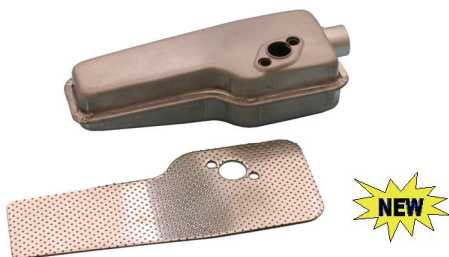

**300031**  
(391569)  
1 1/2  
10-13 HP

**G.G.P. - CASTELGARDEN - ALPINA**

**300106**

(82750004)

Marmitta TC 15 ½- 16 - 17 monocilindrico

**300107**

(82750003)

Marmitta TC 16 - 18 - 20 - 22 bicilindrico

**300103**

(18550031)

SV 150

**300100**

(82640001)

Deflettore scarico TC 102-122

**300102**

(84640550)